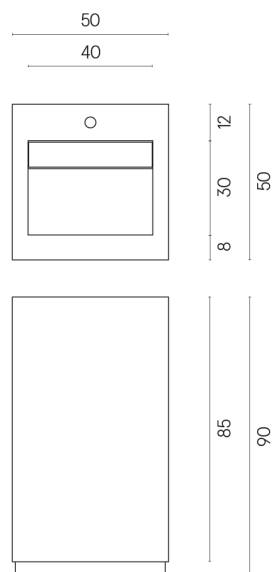

SCHEDA DI CONFIGURAZIONE

Cod. art.:

620810000014

Cube Evo

Washbasin 50

Rivestimento del
prodotto

Surface Sun Cerato

I colori e le altre caratteristiche estetiche delle piastrelle presenti nelle illustrazioni presenti sul sito sono puramente indicativi. Guarda sempre i campioni di persona prima dell'acquisto.