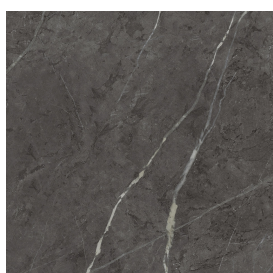

SCHEDA DI CONFIGURAZIONE

Cod. art.:

620810000014

Cube Evo

Washbasin 50

Rivestimento del
prodotto

Charme Evo Antracite
Naturale

I colori e le altre caratteristiche estetiche delle piastrelle presenti nelle illustrazioni presenti sul sito sono puramente indicativi. Guarda sempre i campioni di persona prima dell'acquisto.