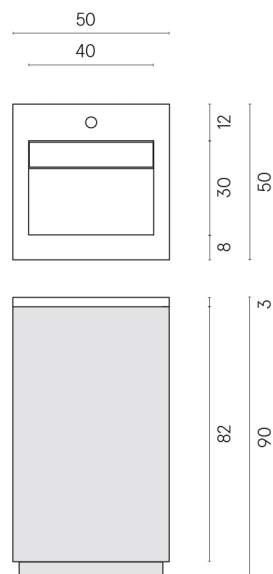

SCHEDA DI CONFIGURAZIONE

Cod. art.: 620810000028

Cube Air

Washbasin 50 White

Rivestimento del
prodotto
Eternum Carrara Lux

I colori e le altre caratteristiche estetiche delle piastrelle presenti nelle illustrazioni presenti sul sito sono puramente indicativi. Guarda sempre i campioni di persona prima dell'acquisto.