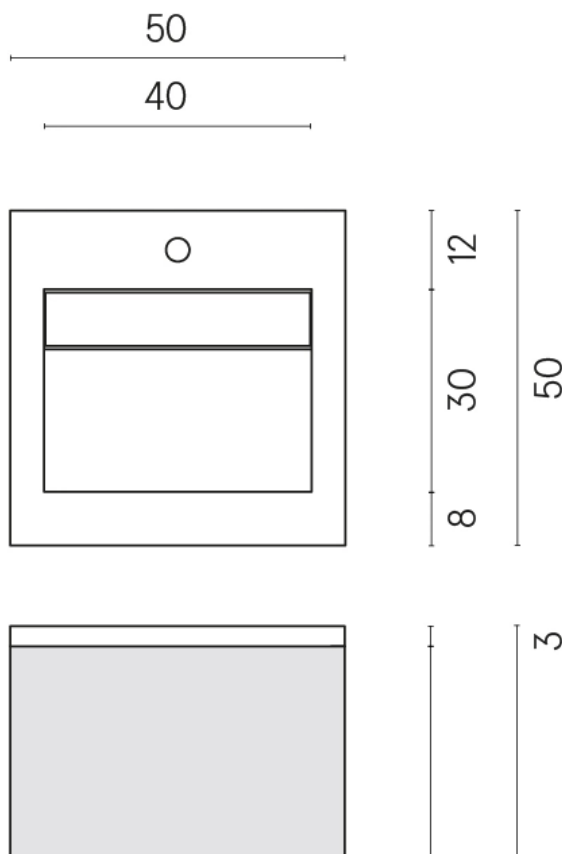

SCHEDA DI CONFIGURAZIONE

Cod. art.:

620810000029

Cube Air

Washbasin 50 Black

Rivestimento del
prodotto

Genesis Moon White
Naturale

I colori e le altre caratteristiche estetiche delle piastrelle presenti nelle illustrazioni presenti sul sito sono puramente indicativi. Guarda sempre i campioni di persona prima dell'acquisto.

Trova il punto vendita
autorizzato più vicino:

<https://vostok.italonceramica.ru/ru/home/dealer/>

ITALON HOME

© COPYRIGHT ITALON - АО Керамогранитный завод 142800, Россия, Московская область, г. Ступино, Староситненское шоссе, вл. 32 - Тел. +7 495 2251322 / Факс +7 495 2251346