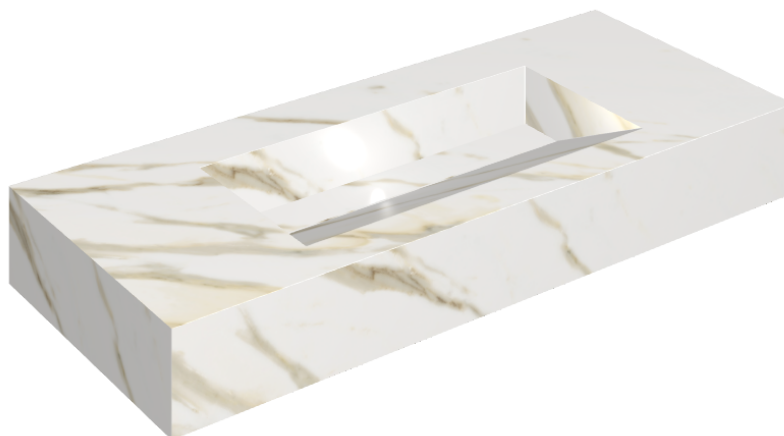

SCHEDA DI CONFIGURAZIONE

Cod. art.: 620810000012

Fly Evo

Washbasin 120

Rivestimento del
prodotto

Stellaris Calacatta
Gold Naturale

I colori e le altre caratteristiche estetiche delle piastrelle presenti nelle illustrazioni presenti sul sito sono puramente indicativi. Guarda sempre i campioni di persona prima dell'acquisto.