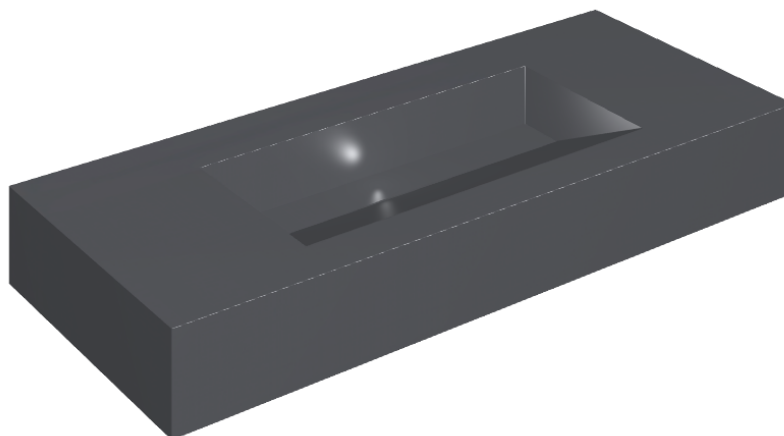

SCHEDA DI CONFIGURAZIONE

Cod. art.: 620810000012

Fly Evo

Washbasin 120

Rivestimento del
prodotto
Eternum Glass Avio
Lux

I colori e le altre caratteristiche estetiche delle piastrelle presenti nelle illustrazioni presenti sul sito sono puramente indicativi. Guarda sempre i campioni di persona prima dell'acquisto.