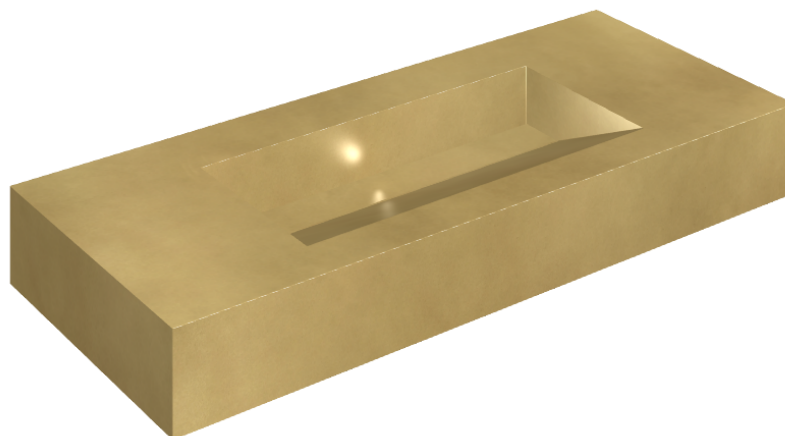

SCHEDA DI CONFIGURAZIONE

Cod. art.: 620810000012

Fly Evo

Washbasin 120

Rivestimento del
prodottoContinuum Brass
Gold Lappato

I colori e le altre caratteristiche estetiche delle piastrelle presenti nelle illustrazioni presenti sul sito sono puramente indicativi. Guarda sempre i campioni di persona prima dell'acquisto.