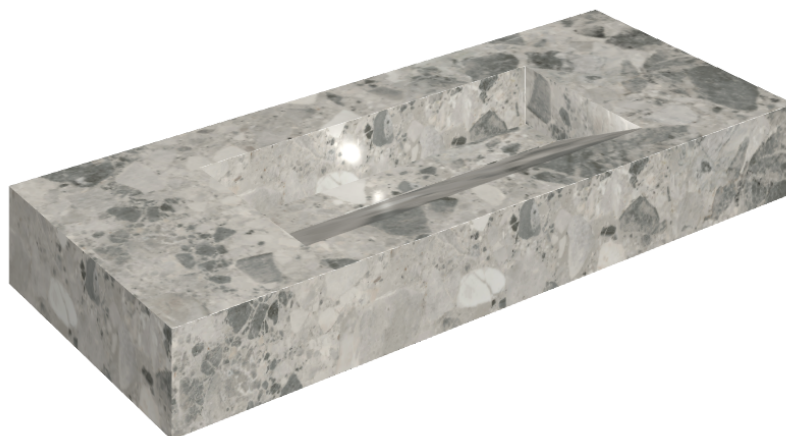

SCHEDA DI CONFIGURAZIONE

Cod. art.: 620810000012

Fly Evo

Washbasin 120

Rivestimento del
prodotto

Continuum Stone
Grey Naturale

I colori e le altre caratteristiche estetiche delle piastrelle presenti nelle illustrazioni presenti sul sito sono puramente indicativi. Guarda sempre i campioni di persona prima dell'acquisto.