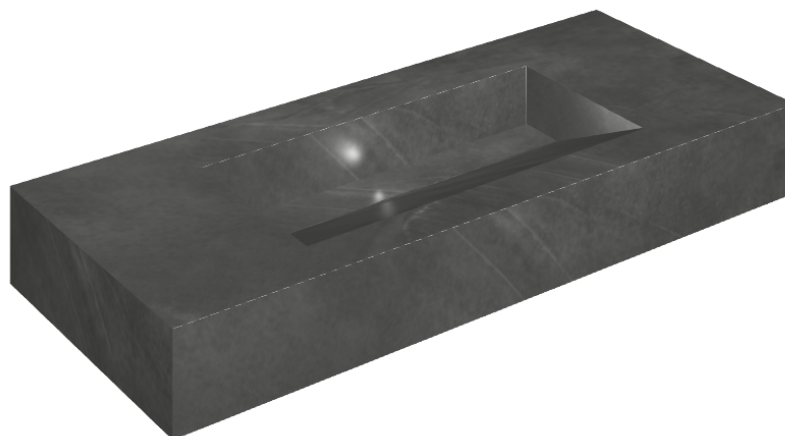

SCHEDA DI CONFIGURAZIONE

Cod. art.: 620810000012

Fly Evo

Washbasin 120

Rivestimento del
prodotto
Continuum Petrol
Naturale

I colori e le altre caratteristiche estetiche delle piastrelle presenti nelle illustrazioni presenti sul sito sono puramente indicativi. Guarda sempre i campioni di persona prima dell'acquisto.