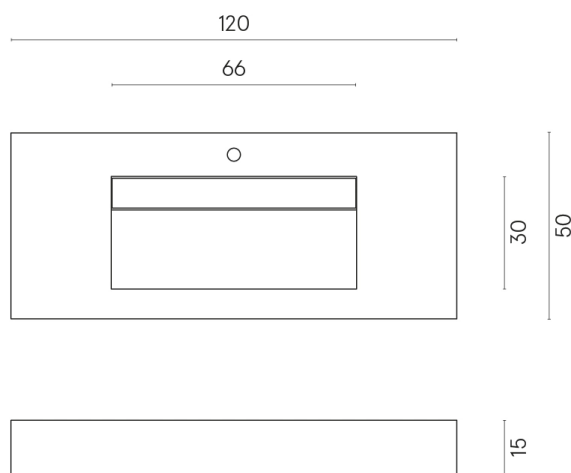

SCHEDA DI CONFIGURAZIONE

Cod. art.: 620810000012

Fly Evo

Washbasin 120

Rivestimento del
prodotto
Metropolis Absolut
Silver Naturale

I colori e le altre caratteristiche estetiche delle piastrelle presenti nelle illustrazioni presenti sul sito sono puramente indicativi. Guarda sempre i campioni di persona prima dell'acquisto.