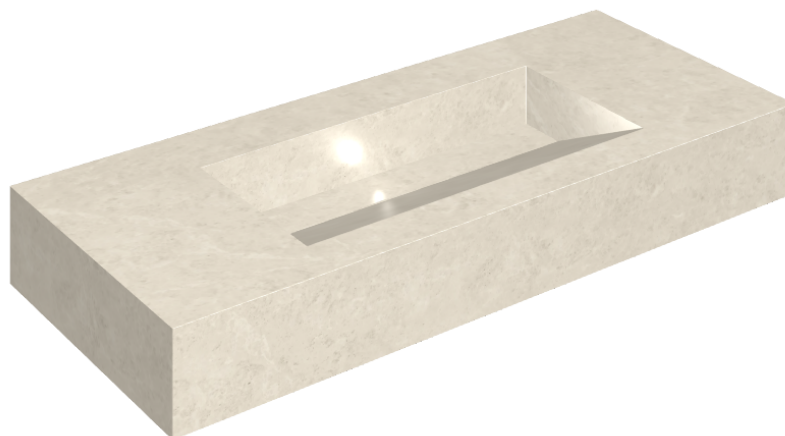

SCHEMA DI CONFIGURAZIONE

Cod. art.: 620810000012

Fly Evo

Washbasin 120

Rivestimento del
prodottoMetropolis Royal Ivory
Naturale

I colori e le altre caratteristiche estetiche delle piastrelle presenti nelle illustrazioni presenti sul sito sono puramente indicativi. Guarda sempre i campioni di persona prima dell'acquisto.