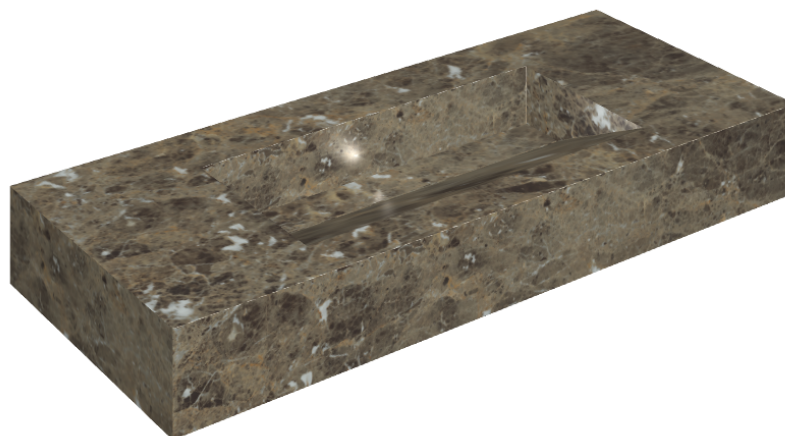

## Washbasin 120

Rivestimento del  
prodotto

Charme Deluxe  
Emperador Dark  
Naturale

I colori e le altre caratteristiche estetiche delle piastrelle presenti nelle illustrazioni presenti sul sito sono puramente indicativi. Guarda sempre i campioni di persona prima dell'acquisto.