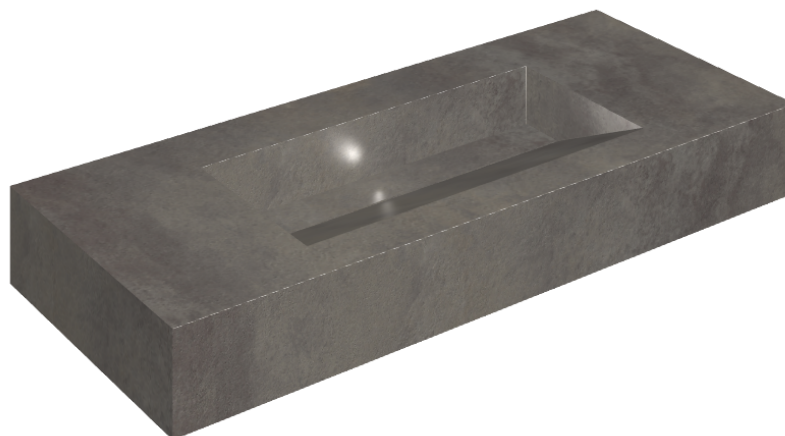

SCHEMA DI CONFIGURAZIONE

Cod. art.: 620810000012

Fly Evo

Washbasin 120

Rivestimento del
prodottoMillennium Black
Naturale

I colori e le altre caratteristiche estetiche delle piastrelle presenti nelle illustrazioni presenti sul sito sono puramente indicativi. Guarda sempre i campioni di persona prima dell'acquisto.