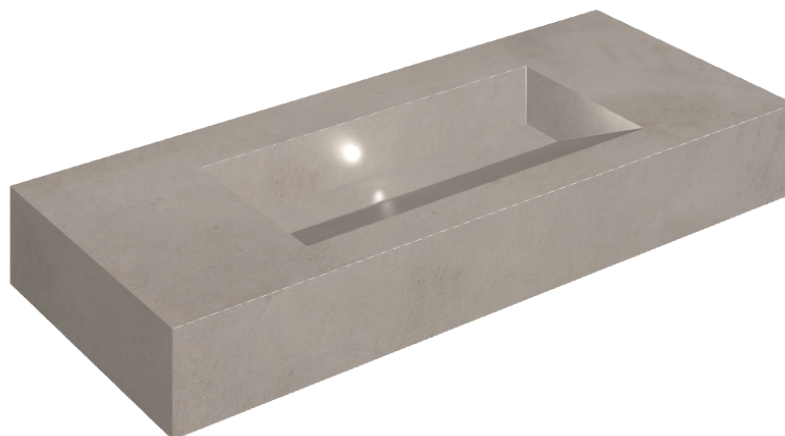

SCHEDA DI CONFIGURAZIONE

Cod. art.: 620810000012

Fly Evo

Washbasin 120

Rivestimento del
prodotto

Millennium Iron
Naturale

I colori e le altre caratteristiche estetiche delle piastrelle presenti nelle illustrazioni presenti sul sito sono puramente indicativi. Guarda sempre i campioni di persona prima dell'acquisto.