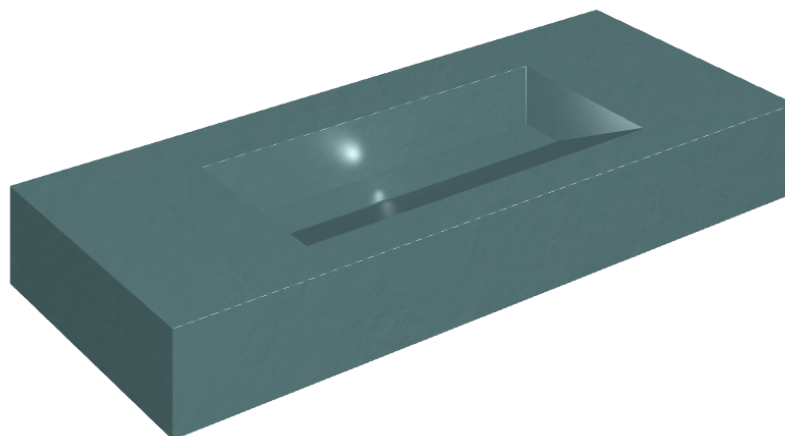

SCHEDA DI CONFIGURAZIONE

Cod. art.: 620810000012

Fly Evo

Washbasin 120

Rivestimento del
prodotto

Surface Ocean
Cerato

I colori e le altre caratteristiche estetiche delle piastrelle presenti nelle illustrazioni presenti sul sito sono puramente indicativi. Guarda sempre i campioni di persona prima dell'acquisto.