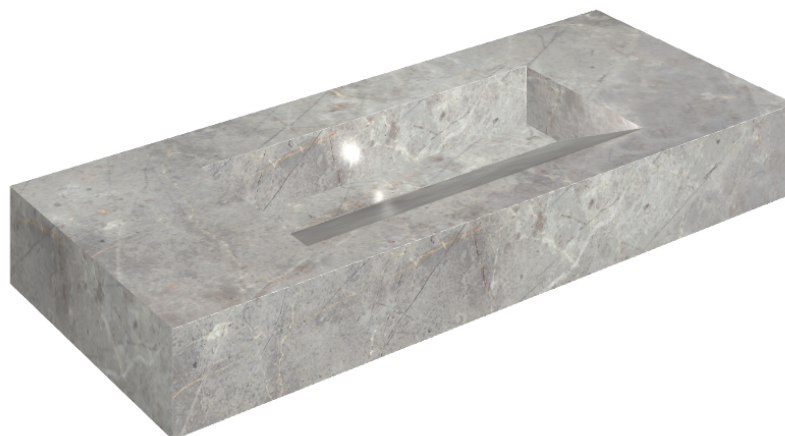

## Washbasin 120

Rivestimento del  
prodotto

Charme Evo Imperiale  
Naturale

I colori e le altre caratteristiche estetiche delle piastrelle presenti nelle illustrazioni presenti sul sito sono puramente indicativi. Guarda sempre i campioni di persona prima dell'acquisto.