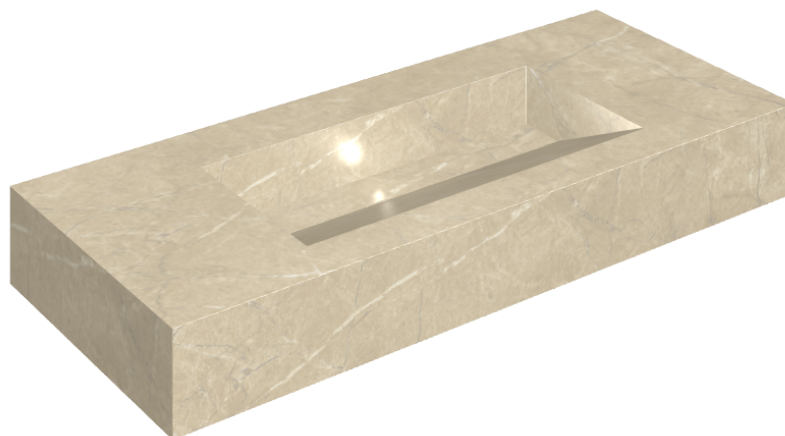

SCHEDA DI CONFIGURAZIONE

Cod. art.: 620810000012

Fly Evo

Washbasin 120

Rivestimento del
prodotto

Charme Extra Arcadia
Lux

I colori e le altre caratteristiche estetiche delle piastrelle presenti nelle illustrazioni presenti sul sito sono puramente indicativi. Guarda sempre i campioni di persona prima dell'acquisto.