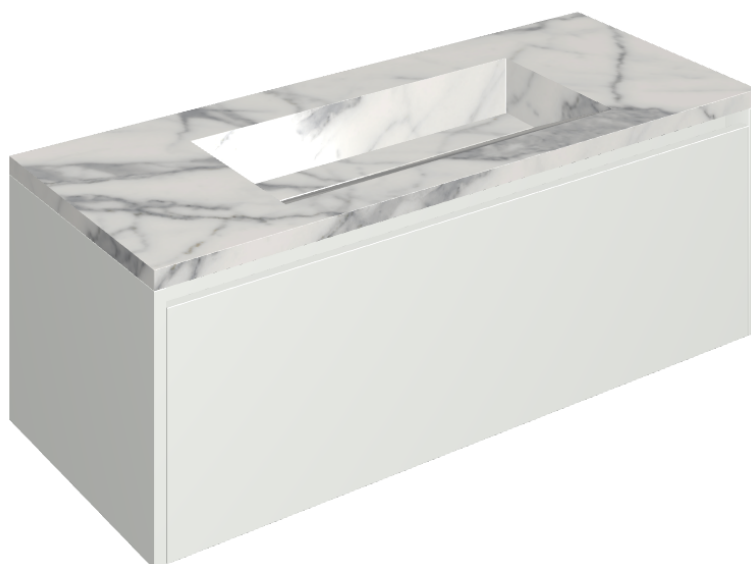

SCHEDA DI CONFIGURAZIONE

Cod. art.: 620810000022

Fly Air

Washbasin 120 White

Rivestimento del
prodotto

Charme Evo Statuario
Naturale

I colori e le altre caratteristiche estetiche delle piastrelle presenti nelle illustrazioni presenti sul sito sono puramente indicativi. Guarda sempre i campioni di persona prima dell'acquisto.