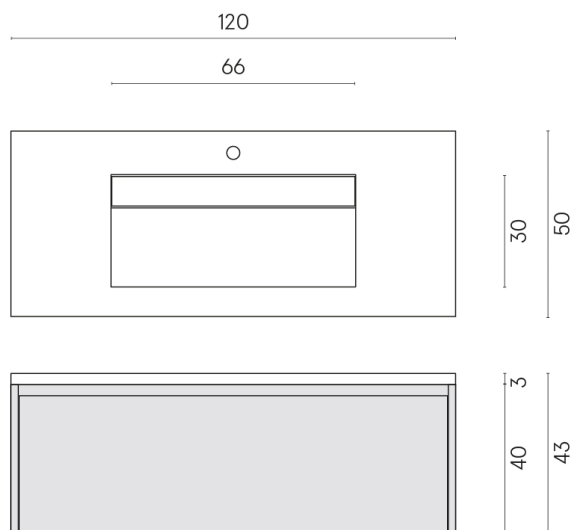

SCHEDA DI CONFIGURAZIONE

Cod. art.: 620810000026

Fly Air

Washbasin 120 Black

Rivestimento del
prodotto
Contempora Pure
Cerato

I colori e le altre caratteristiche estetiche delle piastrelle presenti nelle illustrazioni presenti sul sito sono puramente indicativi. Guarda sempre i campioni di persona prima dell'acquisto.