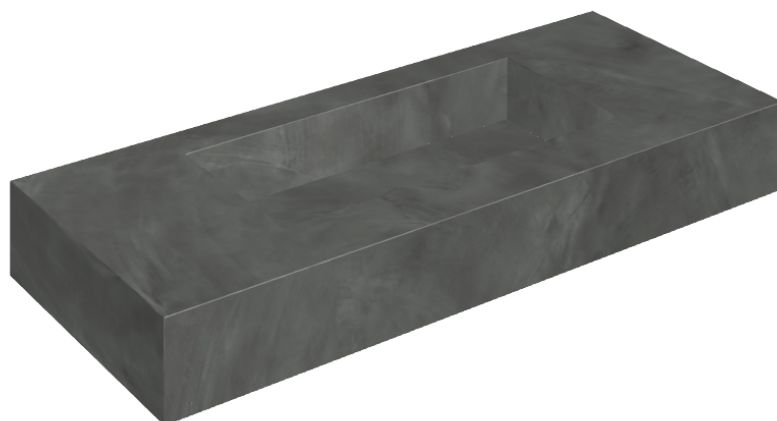

SCHEDA DI CONFIGURAZIONE

Cod. art.: 620810000003

Fly

Washbasin 120

Rivestimento del
prodotto

Continuum Petrol
Naturale

I colori e le altre caratteristiche estetiche delle piastrelle presenti nelle illustrazioni presenti sul sito sono puramente indicativi. Guarda sempre i campioni di persona prima dell'acquisto.