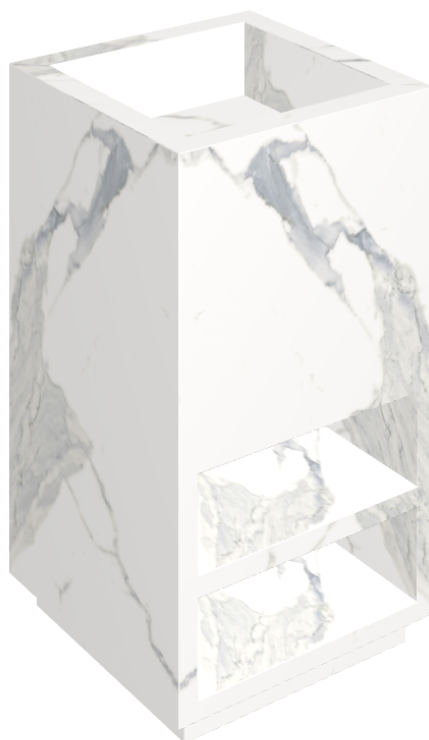

SCHEDA DI CONFIGURAZIONE

Cod. art.: 620810000007

Cube

Washbasin Shelf 50

Rivestimento del prodotto

Stellaris Statuario
White Naturale

I colori e le altre caratteristiche estetiche delle piastrelle presenti nelle illustrazioni presenti sul sito sono puramente indicativi. Guarda sempre i campioni di persona prima dell'acquisto.