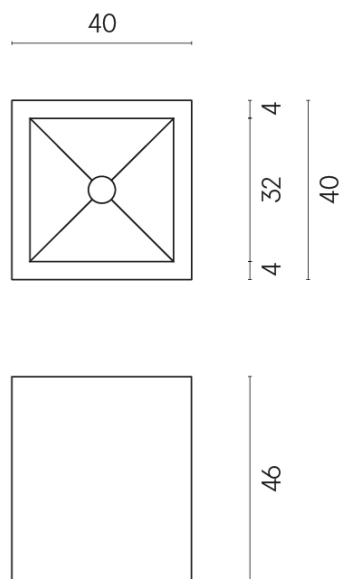

SCHEDA DI CONFIGURAZIONE

Cod. art.: 620810000008

Cube

Washbasin 40

Rivestimento del
prodotto

Continuum Pure
Naturale

I colori e le altre caratteristiche estetiche delle piastrelle presenti nelle illustrazioni presenti sul sito sono puramente indicativi. Guarda sempre i campioni di persona prima dell'acquisto.