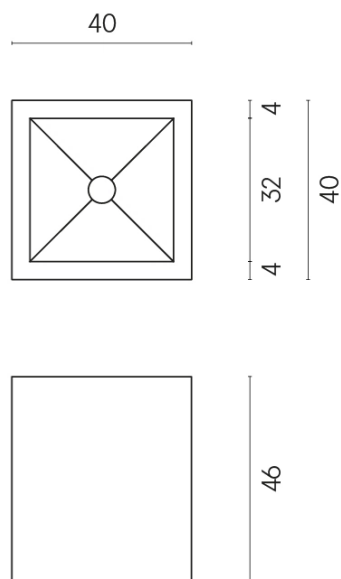

SCHEDA DI CONFIGURAZIONE

Cod. art.: 620810000008

Cube

Washbasin 40

Rivestimento del
prodotto
Charme Extra Lasa
Naturale

I colori e le altre caratteristiche estetiche delle piastrelle presenti nelle illustrazioni presenti sul sito sono puramente indicativi. Guarda sempre i campioni di persona prima dell'acquisto.