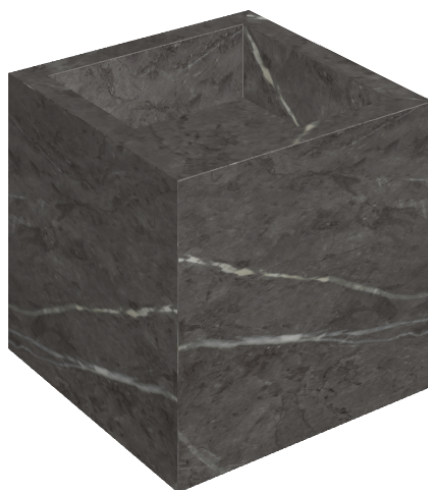

SCHEDA DI CONFIGURAZIONE

Cod. art.: 620810000008

Cube

Washbasin 40

Rivestimento del
prodotto

Charme Evo Antracite
Naturale

I colori e le altre caratteristiche estetiche delle piastrelle presenti nelle illustrazioni presenti sul sito sono puramente indicativi. Guarda sempre i campioni di persona prima dell'acquisto.