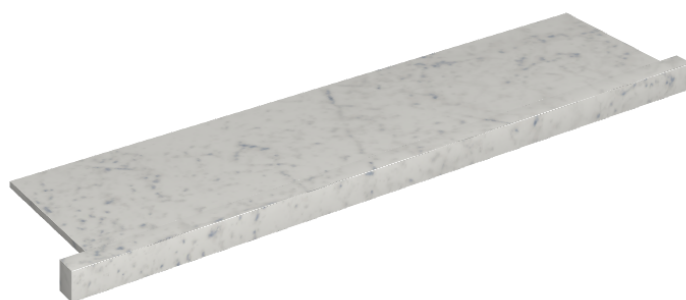

SCHEMA DI CONFIGURAZIONE

Cod. art.: 620890000002

Horizon

Window Sill With Horns

120

**Rivestimento del
prodotto**Charme Extra Carrara
Naturale

I colori e le altre caratteristiche estetiche delle piastrelle presenti nelle illustrazioni presenti sul sito sono puramente indicativi. Guarda sempre i campioni di persona prima dell'acquisto.