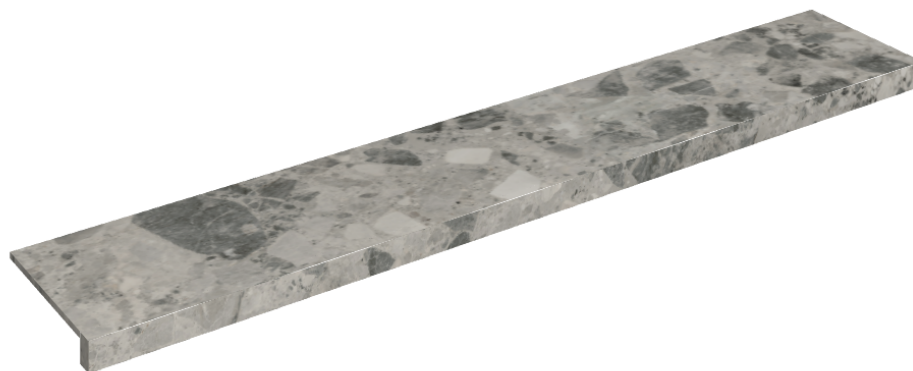

SCHEMA DI CONFIGURAZIONE

Cod. art.: 620890000003

Horizon

Window Sill 160

**Rivestimento del
prodotto**Continuum Stone
Grey Naturale

I colori e le altre caratteristiche estetiche delle piastrelle presenti nelle illustrazioni presenti sul sito sono puramente indicativi. Guarda sempre i campioni di persona prima dell'acquisto.