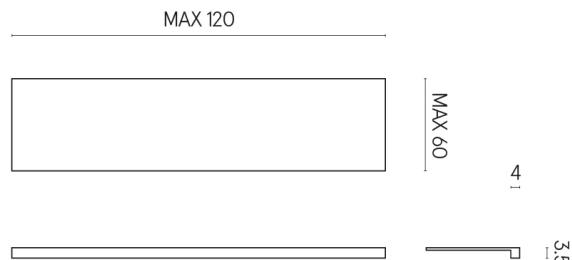

SCHEDA DI CONFIGURAZIONE

Cod. art.: 620890000001

Horizon

Window Sill 120

Rivestimento del
prodotto

Metropolis Graphite
Dark Naturale

I colori e le altre caratteristiche estetiche delle piastrelle presenti nelle illustrazioni presenti sul sito sono puramente indicativi. Guarda sempre i campioni di persona prima dell'acquisto.