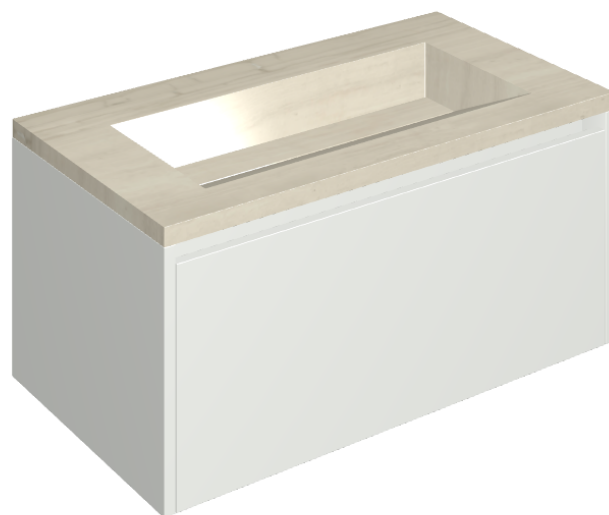

SCHEDA DI CONFIGURAZIONE

Cod. art.: 620810000021

Fly Air

Washbasin 90 White

Rivestimento del prodotto

Charme Advance Silk
Grey Honed Satin

I colori e le altre caratteristiche estetiche delle piastrelle presenti nelle illustrazioni presenti sul sito sono puramente indicativi. Guarda sempre i campioni di persona prima dell'acquisto.