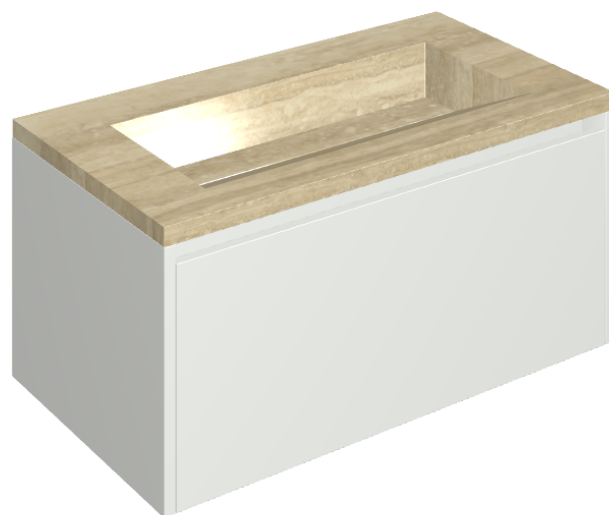

## Washbasin 90 White

**Rivestimento del prodotto**

Charme Advance  
Travertino Romano  
Honed Satin

I colori e le altre caratteristiche estetiche delle piastrelle presenti nelle illustrazioni presenti sul sito sono puramente indicativi. Guarda sempre i campioni di persona prima dell'acquisto.