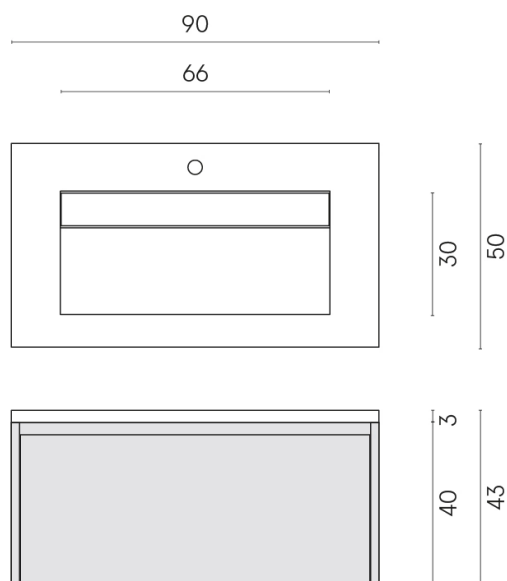

SCHEDA DI CONFIGURAZIONE

Cod. art.:

620810000021

Fly Air

Washbasin 90 White

Rivestimento del
prodotto

Charme Advance
Crema Delicato Matt

I colori e le altre caratteristiche estetiche delle piastrelle presenti nelle illustrazioni presenti sul sito sono puramente indicativi. Guarda sempre i campioni di persona prima dell'acquisto.