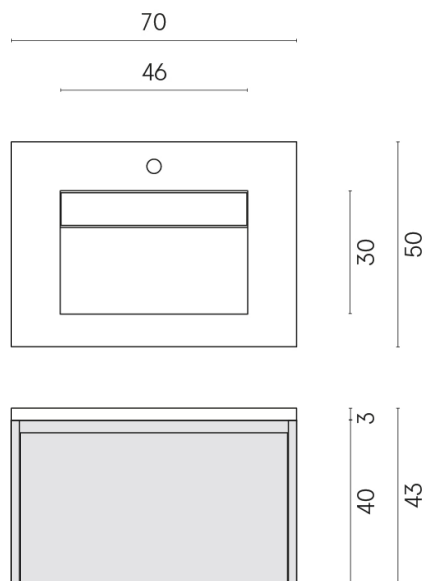

SCHEDA DI CONFIGURAZIONE

Cod. art.: 620810000020

Fly Air

Washbasin 70 White

Rivestimento del
prodotto

Materia Titanio Honed
Satin

I colori e le altre caratteristiche estetiche delle piastrelle presenti nelle illustrazioni presenti sul sito sono puramente indicativi. Guarda sempre i campioni di persona prima dell'acquisto.