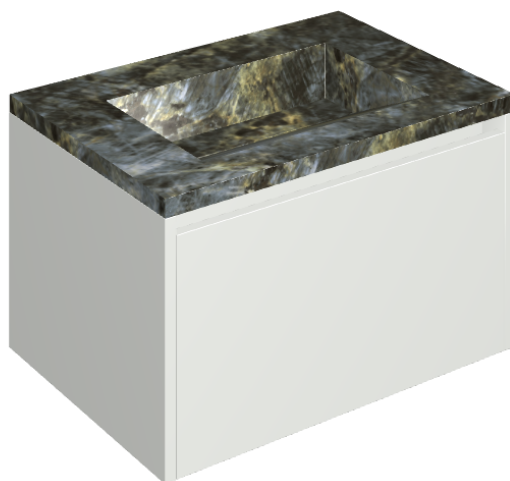

## Washbasin 70 White

Rivestimento del  
prodotto

Stellaris Madagascar  
Dark Matt

I colori e le altre caratteristiche estetiche delle piastrelle presenti nelle illustrazioni presenti sul sito sono puramente indicativi. Guarda sempre i campioni di persona prima dell'acquisto.