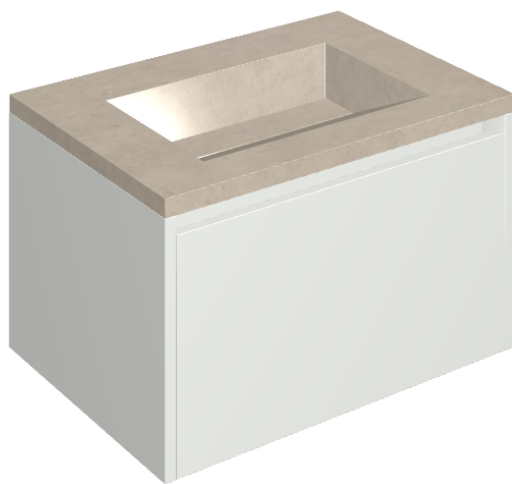

## Washbasin 70 White

Rivestimento del  
prodotto  
Eternum Cream Matt

I colori e le altre caratteristiche estetiche delle piastrelle presenti nelle illustrazioni presenti sul sito sono puramente indicativi. Guarda sempre i campioni di persona prima dell'acquisto.