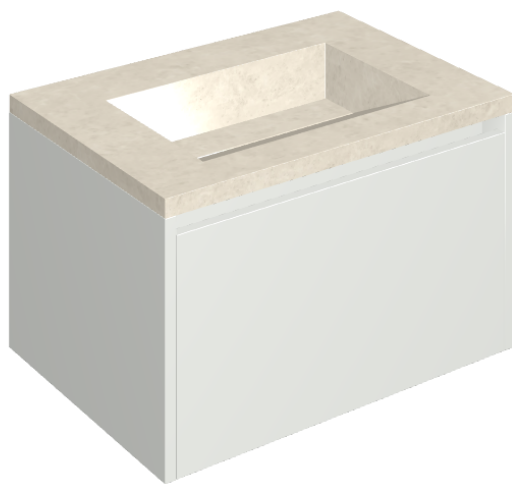

## Washbasin 70 White

Rivestimento del  
prodotto

Metropolis Royal Ivory  
Matt

I colori e le altre caratteristiche estetiche delle piastrelle presenti nelle illustrazioni presenti sul sito sono puramente indicativi. Guarda sempre i campioni di persona prima dell'acquisto.