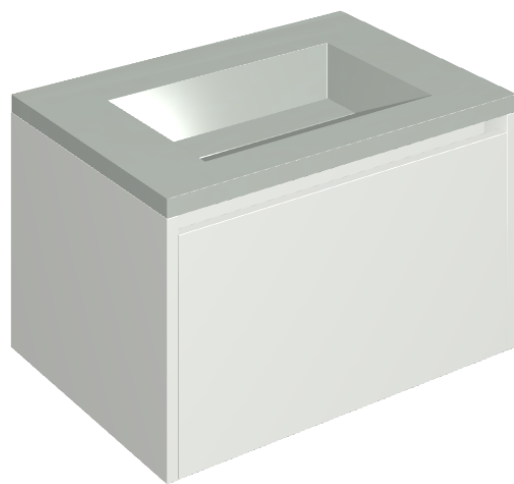

SCHEDA DI CONFIGURAZIONE

Cod. art.: 620810000020

Fly Air

Washbasin 70 White

Rivestimento del
prodotto

Metropolis Glass Sky
Lux

I colori e le altre caratteristiche estetiche delle piastrelle presenti nelle illustrazioni presenti sul sito sono puramente indicativi. Guarda sempre i campioni di persona prima dell'acquisto.