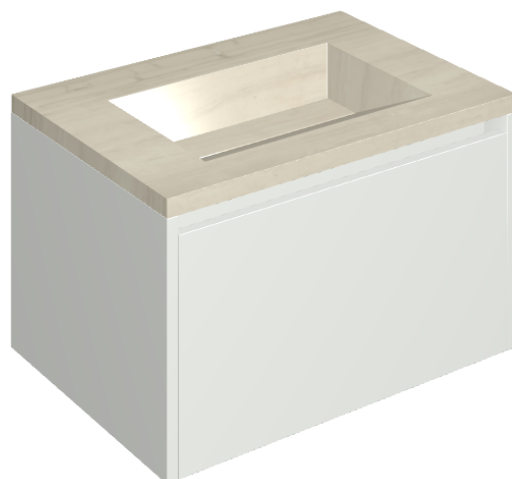

SCHEDA DI CONFIGURAZIONE

Cod. art.: 620810000020

Fly Air

Washbasin 70 White

Rivestimento del
prodotto

Charme Advance Silk
Grey Honed Satin

I colori e le altre caratteristiche estetiche delle piastrelle presenti nelle illustrazioni presenti sul sito sono puramente indicativi. Guarda sempre i campioni di persona prima dell'acquisto.