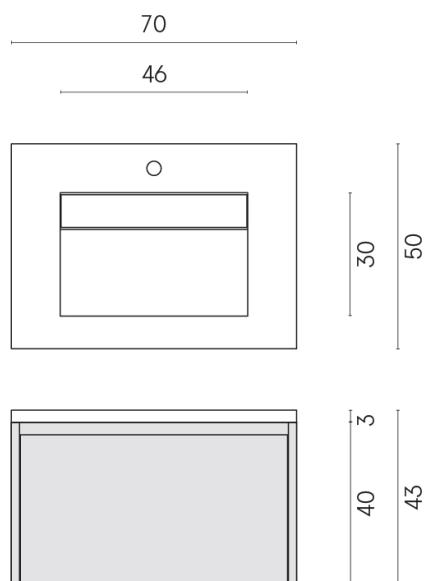

SCHEDA DI CONFIGURAZIONE

Cod. art.: 620810000020

Fly Air

Washbasin 70 White

Rivestimento del
prodotto

Charme Advance Silk
Grey Honed Satin

I colori e le altre caratteristiche estetiche delle piastrelle presenti nelle illustrazioni presenti sul sito sono puramente indicativi. Guarda sempre i campioni di persona prima dell'acquisto.