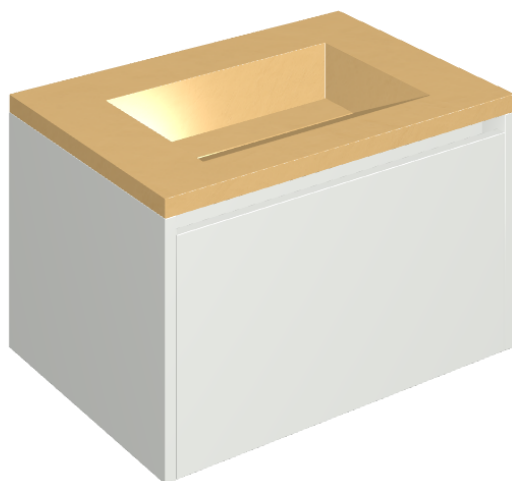

SCHEDA DI CONFIGURAZIONE

Cod. art.: 620810000020

Fly Air

Washbasin 70 White

Rivestimento del
prodotto
Surface Sun Honed
Satin

I colori e le altre caratteristiche estetiche delle piastrelle presenti nelle illustrazioni presenti sul sito sono puramente indicativi. Guarda sempre i campioni di persona prima dell'acquisto.