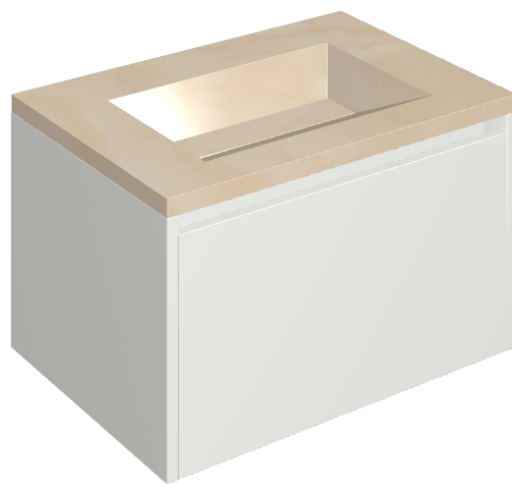

SCHEDA DI CONFIGURAZIONE

Cod. art.: 620810000020

Fly Air

Washbasin 70 White

Rivestimento del
prodotto

Charme Evo Onyx Lux

I colori e le altre caratteristiche estetiche delle piastrelle presenti nelle illustrazioni presenti sul sito sono puramente indicativi. Guarda sempre i campioni di persona prima dell'acquisto.