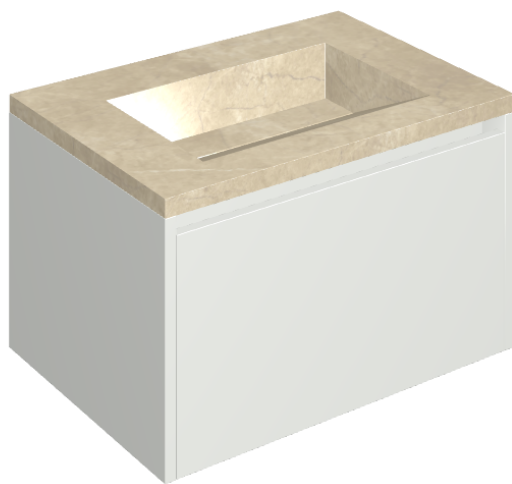

SCHEDA DI CONFIGURAZIONE

Cod. art.: 620810000020

Fly Air

Washbasin 70 White

Rivestimento del
prodotto

Charme Extra Arcadia
Matt

I colori e le altre caratteristiche estetiche delle piastrelle presenti nelle illustrazioni presenti sul sito sono puramente indicativi. Guarda sempre i campioni di persona prima dell'acquisto.