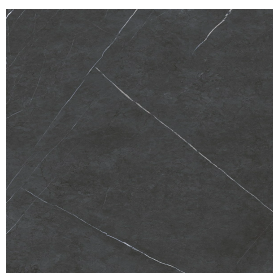

SCHEDA DI CONFIGURAZIONE

Cod. art.: 620810000017

Fly Air

Washbasin 120 Wood

Rivestimento del
prodotto

Metropolis Imperial
Black Matt

I colori e le altre caratteristiche estetiche delle piastrelle presenti nelle illustrazioni presenti sul sito sono puramente indicativi. Guarda sempre i campioni di persona prima dell'acquisto.