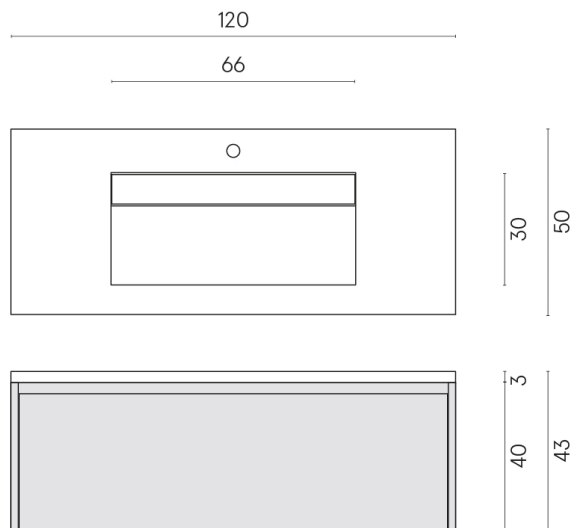

SCHEDA DI CONFIGURAZIONE

Cod. art.: 620810000017

Fly Air

Washbasin 120 Wood

Rivestimento del
prodotto
Millennium Black Matt

I colori e le altre caratteristiche estetiche delle piastrelle presenti nelle illustrazioni presenti sul sito sono puramente indicativi. Guarda sempre i campioni di persona prima dell'acquisto.

Trova il punto vendita
autorizzato più vicino:

<https://vostok.italonceramica.ru/ru/home/dealer/>