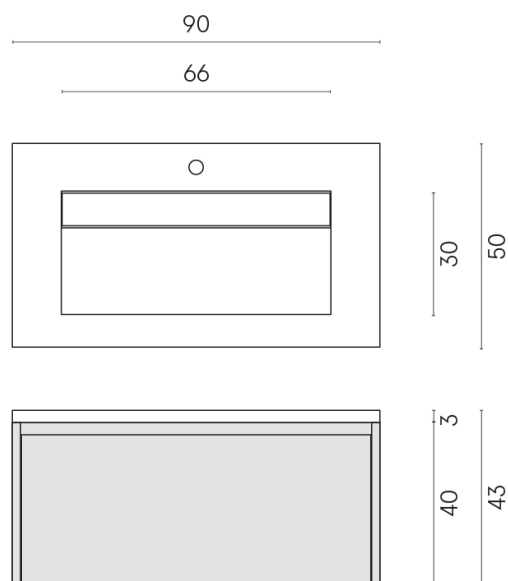

SCHEDA DI CONFIGURAZIONE

Cod. art.: 620810000016

Fly Air

Washbasin 90 Wood

Rivestimento del prodotto

Continuum Brass
Dark Honed

I colori e le altre caratteristiche estetiche delle piastrelle presenti nelle illustrazioni presenti sul sito sono puramente indicativi. Guarda sempre i campioni di persona prima dell'acquisto.