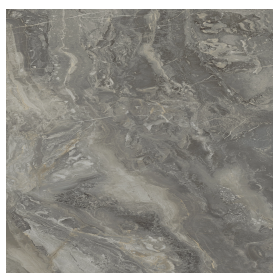

SCHEDA DI CONFIGURAZIONE

Cod. art.:

620810000016

Fly Air

Washbasin 90 Wood

Rivestimento del
prodotto

Charme Deluxe Grigio
Orobico Matt

I colori e le altre caratteristiche estetiche delle piastrelle presenti nelle illustrazioni presenti sul sito sono puramente indicativi. Guarda sempre i campioni di persona prima dell'acquisto.