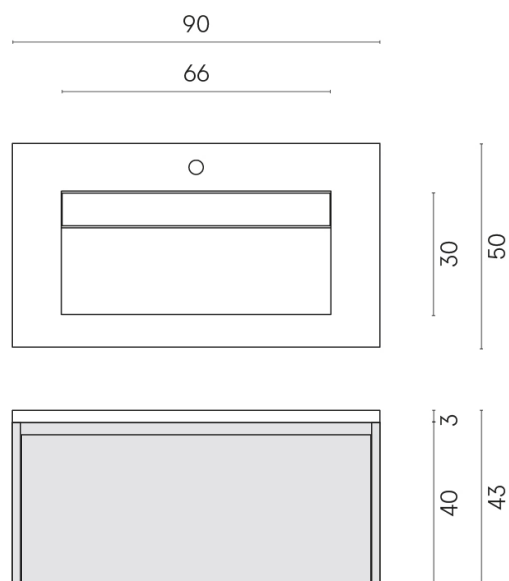

SCHEDA DI CONFIGURAZIONE

Cod. art.:

620810000016

Fly Air

Washbasin 90 Wood

Rivestimento del
prodotto

Charme Deluxe
Emperador Dark Matt

I colori e le altre caratteristiche estetiche delle piastrelle presenti nelle illustrazioni presenti sul sito sono puramente indicativi. Guarda sempre i campioni di persona prima dell'acquisto.