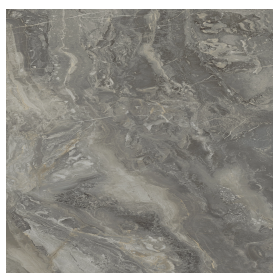

## Washbasin 70 Wood

Rivestimento del  
prodotto

Charme Deluxe Grigio  
Orobico Matt

I colori e le altre caratteristiche estetiche delle piastrelle presenti nelle illustrazioni presenti sul sito sono puramente indicativi. Guarda sempre i campioni di persona prima dell'acquisto.