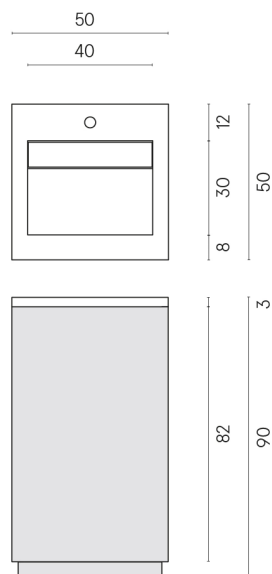

SCHEDA DI CONFIGURAZIONE

Cod. art.: 620810000029

Cube Air

Washbasin 50 Black

Rivestimento del
prodotto
Eternum Carrara Lux

I colori e le altre caratteristiche estetiche delle piastrelle presenti nelle illustrazioni presenti sul sito sono puramente indicativi. Guarda sempre i campioni di persona prima dell'acquisto.