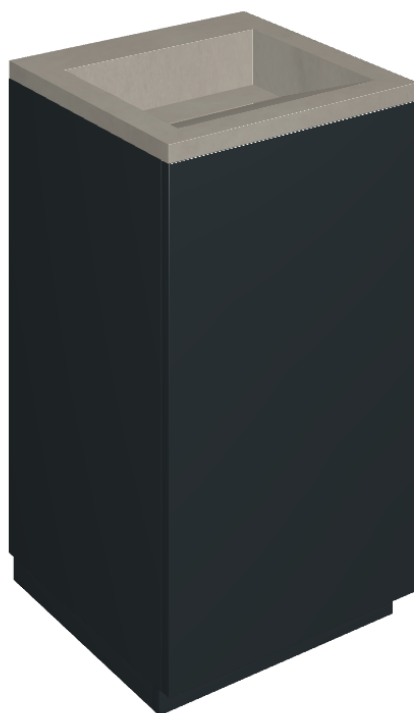

# Cube Air

Washbasin 50 Black

Rivestimento del  
prodotto

Continuum Iron Matt

I colori e le altre caratteristiche estetiche delle piastrelle presenti nelle illustrazioni presenti sul sito sono puramente indicativi. Guarda sempre i campioni di persona prima dell'acquisto.