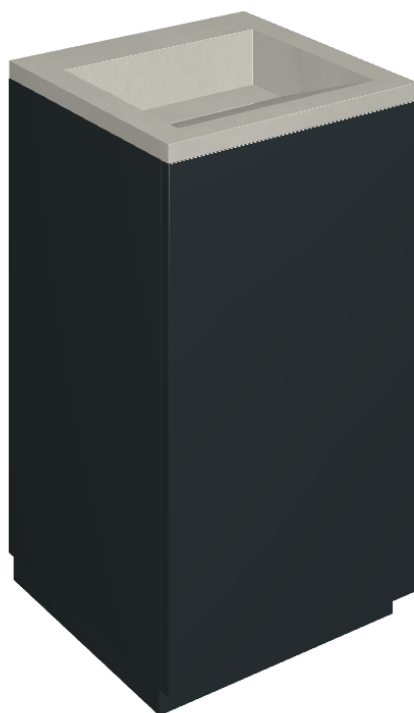

# Cube Air

Washbasin 50 Black

Rivestimento del  
prodotto

Continuum Silver  
Matt

I colori e le altre caratteristiche estetiche delle piastrelle presenti nelle illustrazioni presenti sul sito sono puramente indicativi. Guarda sempre i campioni di persona prima dell'acquisto.