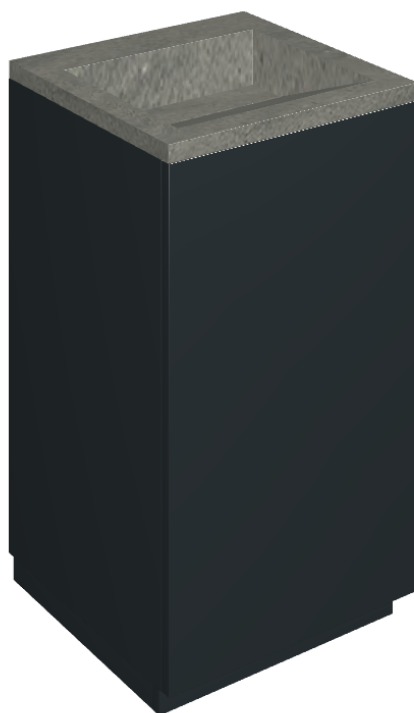

# Cube Air

## Washbasin 50 Black

Rivestimento del  
prodotto

Metropolis Graphtie  
Dark Matt

I colori e le altre caratteristiche estetiche delle piastrelle presenti nelle illustrazioni presenti sul sito sono puramente indicativi. Guarda sempre i campioni di persona prima dell'acquisto.