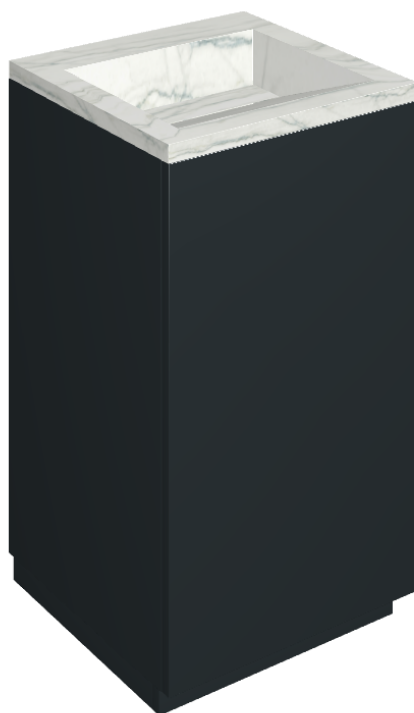

Cod. art.:

620810000029

Cube Air

Washbasin 50 Black

Rivestimento del
prodotto

Charme Advance
Platinum White Matt

I colori e le altre caratteristiche estetiche delle piastrelle presenti nelle illustrazioni presenti sul sito sono puramente indicativi. Guarda sempre i campioni di persona prima dell'acquisto.